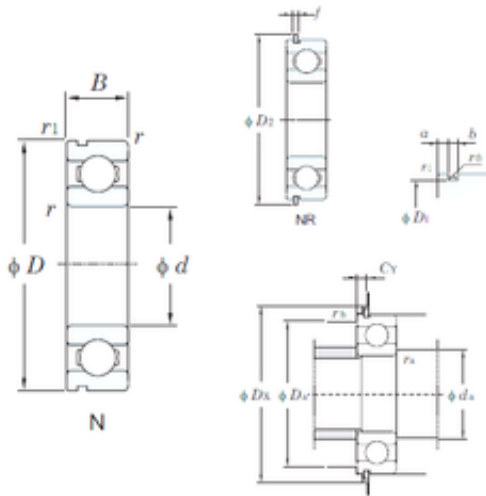

SKF BEARING MANUFACTURING CO.,LTD.

120 mm x 180 mm x 28 mm KOYO 6024NR
deep groove ball bearings

Bearing No. 6024NR

6024NR Bearing 2D drawings and 3D CAD models

Size	120x180x28 mm
Bore Diameter	120 mm
Outer Diameter	180 mm
Width	28 mm
d	120 mm
D	180 mm
B	28 mm
C	28 mm
a	3,71 mm
b	3,65 mm
f	3,05 mm
r min.	2 mm
r0 max.	0,6 mm
r1 min.	0,5 mm
D1	173,66 mm
D2	192,9 mm
da min.	129 mm
Da max.	171 mm
Weight	2,07 Kg
Basic dynamic load rating (C)	85 kN
Basic static load rating (C0)	79,3 kN
(Grease) Lubrication Speed	3600 r/min
(Oil) Lubrication Speed	4200 r/min
Bearing No.	6024NR
r(min)	2

SKF BEARING MANUFACTURING CO.,LTD.

r1(min)	0.5
Cr	106
C0r	79.3
Cu	3.60
f0	15.9
Grease lub.	3600
Oil lub.	4200
D2(min)	192.9
f(}0.05)	3.05
da(min)	129
Da(max)	171
Dx(min)	195
Cy(max)	6.45
ra(max)	2
rb(max)	0.5
(Refer.) Mass(kg)	2.07