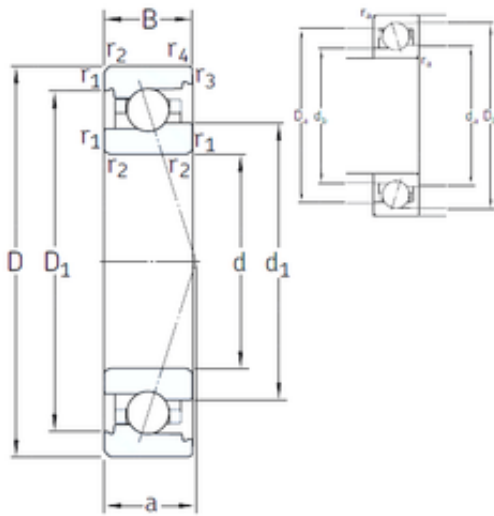

## 120 mm x 180 mm x 28 mm SNFA VEX 120 /NS 7CE3 angular contact ball bearings

Bearing No. VEX 120 /NS 7CE3

VEX 120 /NS 7CE3 Bearing 2D drawings and 3D CAD models

Size	120x180x28 mm
Bore Diameter	120 mm
Outer Diameter	180 mm
Width	28 mm
d	120 mm
D	180 mm
B	28 mm
C	28 mm
a	49 mm
d1	141,4 mm
r1 min.	2 mm
r2 min.	2 mm
r3 min.	1 mm
r4 min.	1 mm
D1	158,61 mm
da min.	128,8 mm
Da max.	171,2 mm
db min	128,8 mm
ra max.	2 mm
rb max.	1 mm
Db max	174,4 mm
Weight	1,95 Kg
Basic dynamic load rating (C)	54 kN
Basic static load rating (C0)	52 kN
(Grease) Lubrication Speed	10 000 r/min