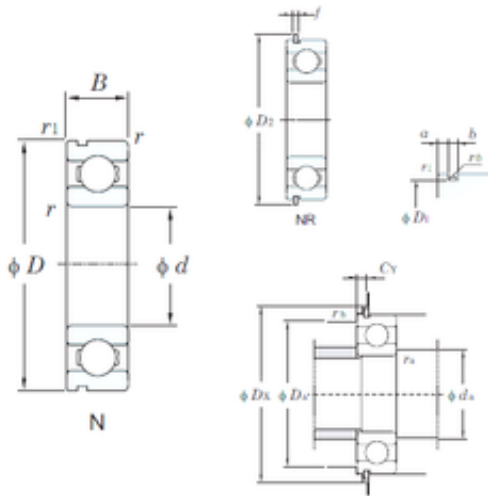

SKF BEARING MANUFACTURING CO.,LTD.

120 mm x 180 mm x 28 mm KOYO 6024N deep groove ball bearings

Bearing No. 6024N

6024N Bearing 2D drawings and 3D CAD models

Size	120x180x28 mm
Bore Diameter	120 mm
Outer Diameter	180 mm
Width	28 mm
d	120 mm
D	180 mm
B	28 mm
C	28 mm
a	3,71 mm
b	3,65 mm
f	3,05 mm
r min.	2 mm
r0 max.	0,6 mm
r1 min.	0,5 mm
D1	173,66 mm
D2	192,9 mm
da min.	129 mm
Da max.	171 mm
Weight	2,07 Kg
Basic dynamic load rating (C)	85 kN
Basic static load rating (C0)	79,3 kN
(Grease) Lubrication Speed	3600 r/min
(Oil) Lubrication Speed	4200 r/min