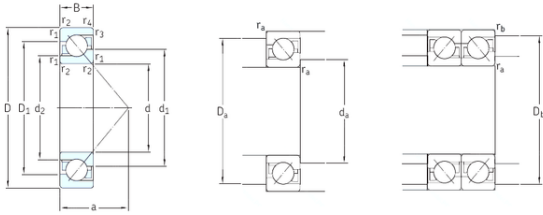

SKF BEARING MANUFACTURING CO.,LTD.

15 mm x 42 mm x 13 mm SKF 7302BEP angular contact ball bearings

Bearing No. 7302BEP

7302BEP Bearing 2D drawings and 3D CAD models

Size	15x42x13 mm
Bore Diameter	15 mm
Outer Diameter	42 mm
Width	13 mm
d	15 mm
D	42 mm
B	13 mm
C	13 mm
a	18,6 mm
d1	26 mm
d2	20,7 mm
r1 min.	1 mm
r2 min.	1 mm
r3 min.	0,6 mm
r4 min.	0,6 mm
D1	32,6 mm
da min.	20,6 mm
Da max.	36 mm
ra max.	1 mm
rb max.	0,6 mm
Db max	38 mm
Weight	0,08 Kg
Basic dynamic load rating (C)	13 kN
Basic static load rating (C0)	6,7 kN
Fatigue load limit (Pu)	0,28