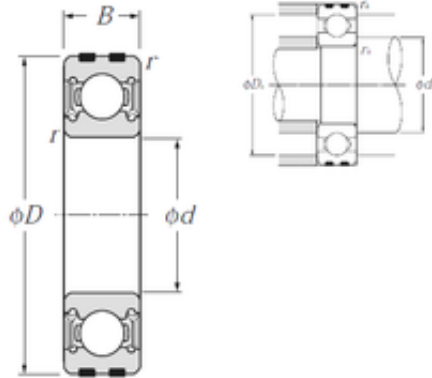

## 15 mm x 42 mm x 13 mm NTN EC-6302LLU deep groove ball bearings

Bearing No. EC-6302LLU

Size	15x42x13 mm
Bore Diameter	15 mm
Outer Diameter	42 mm
Width	13 mm
d	15 mm
D	42 mm
B	13 mm
C	13 mm
r min.	1 mm
da min.	20 mm
da max	23 mm
Da max.	37 mm
ra max.	1 mm
Weight	0,079 Kg
Basic dynamic load rating (C)	11,4 kN
Basic static load rating (C0)	5,45 kN
Limiting speed	12 000 r/min

EC-6302LLU Bearing 2D drawings and 3D CAD models