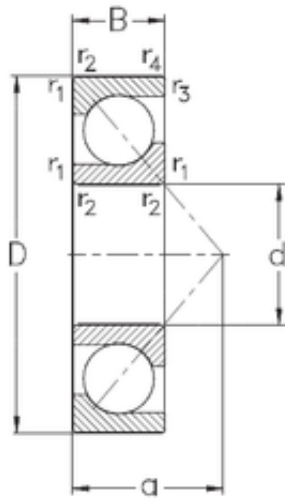

SKF BEARING MANUFACTURING CO.,LTD.

170 mm x 310 mm x 52 mm NKE 7234-B-MP
angular contact ball bearings

Bearing No. 7234-B-MP

Size	170x310x52 mm
Bore Diameter	170 mm
Outer Diameter	310 mm
Width	52 mm
d	170 mm
D	310 mm
B	52 mm
C	52 mm
Angle (°)	40 °
a	127 mm
r1 min.	4 mm
r2 min.	4 mm
r3 min.	1,5 mm
r4 min.	1,5 mm
Weight	17,5 Kg
Basic dynamic load rating (C)	222 kN
Basic static load rating (C0)	270 kN

7234-B-MP Bearing 2D drawings and 3D CAD models