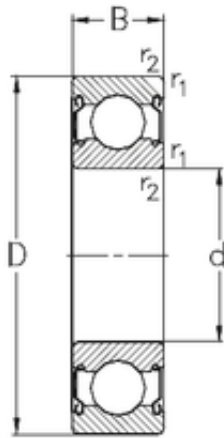

SKF BEARING MANUFACTURING CO.,LTD.

45 mm x 58 mm x 7 mm NKE 61809-2Z deep groove ball bearings

Bearing No. 61809-2Z

Size	45x58x7 mm
Bore Diameter	45 mm
Outer Diameter	58 mm
Width	7 mm
d	45 mm
D	58 mm
B	7 mm
C	7 mm
r1 min.	0,3 mm
r2 min.	0,3 mm
Weight	0,04 Kg
Basic dynamic load rating (C)	4,6 kN
Basic static load rating (C0)	4,3 kN

61809-2Z Bearing 2D drawings and 3D CAD models