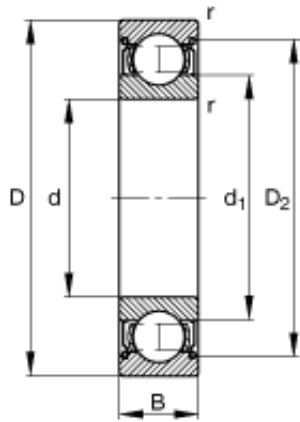

SKF BEARING MANUFACTURING CO.,LTD.

45 mm x 58 mm x 7 mm FAG 61809-2Z-Y deep groove ball bearings

Bearing No. 61809-2Z-Y

61809-2Z-Y Bearing 2D drawings and 3D CAD models

Size	45x58x7 mm
Bore Diameter	45 mm
Outer Diameter	58 mm
Width	7 mm
d	45 mm
D	58 mm
B	7 mm
D ₂	55,4 mm
D _{a max}	56 mm
d ₁	49,1 mm
d _{a min}	47 mm
r _{a max}	0,3 mm
r _{min}	0,3 mm
m	0,039 kg / Weight
C _r	7000 N / Dynamic load rating (radial)
C _{0r}	5900 N / Static load rating (radial)
n _G	14300 1/min / Limiting speed
n _B	7300 1/min / Reference speed
C _{ur}	385 N / Fatigue limit load, radial