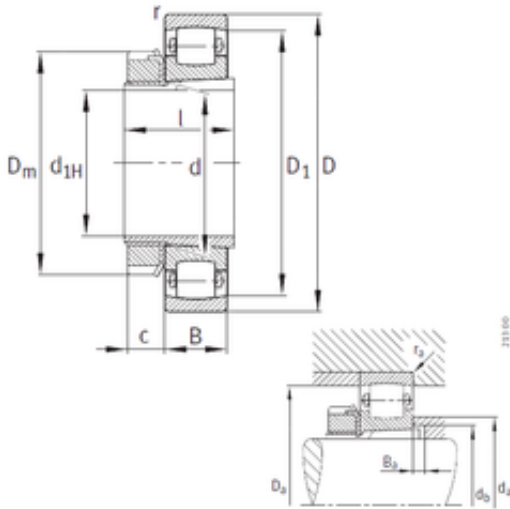

SKF BEARING MANUFACTURING CO.,LTD.

65 mm x 120 mm x 23 mm FAG 20213-K-TVP-C3+H213 spherical roller bearings

Bearing No. 20213-K-TVP-C3+H213

Size	65x120x23 mm
Bore Diameter	65 mm
Outer Diameter	120 mm
Width	23 mm
d	65 mm
d1	60 mm
D	120 mm
B	23 mm
C	23 mm
Dm	92 mm
l	40 mm
c	14 mm
r min.	1,5 mm
D1	105,1 mm
da max	80 mm
Da max.	111 mm
db min	70 mm
ra max.	1,5 mm
Weight	1,463 Kg
Basic dynamic load rating (C)	95 kN
Basic static load rating (C0)	116 kN
Fatigue load limit (Pu)	12,7

20213-K-TVP-C3+H213 Bearing 2D drawings and 3D CAD models